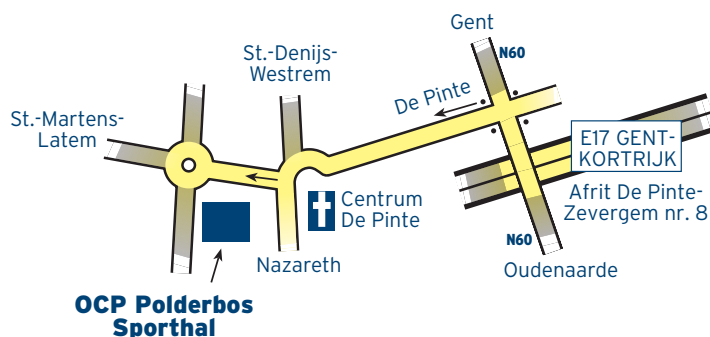

### Disciplines:

#### Namiddag

Gemengd dubbel (aanvang 13.30 u. tot 18 u.)

**Plaats: OCP Polderbos • Sporthal in De Pinte**