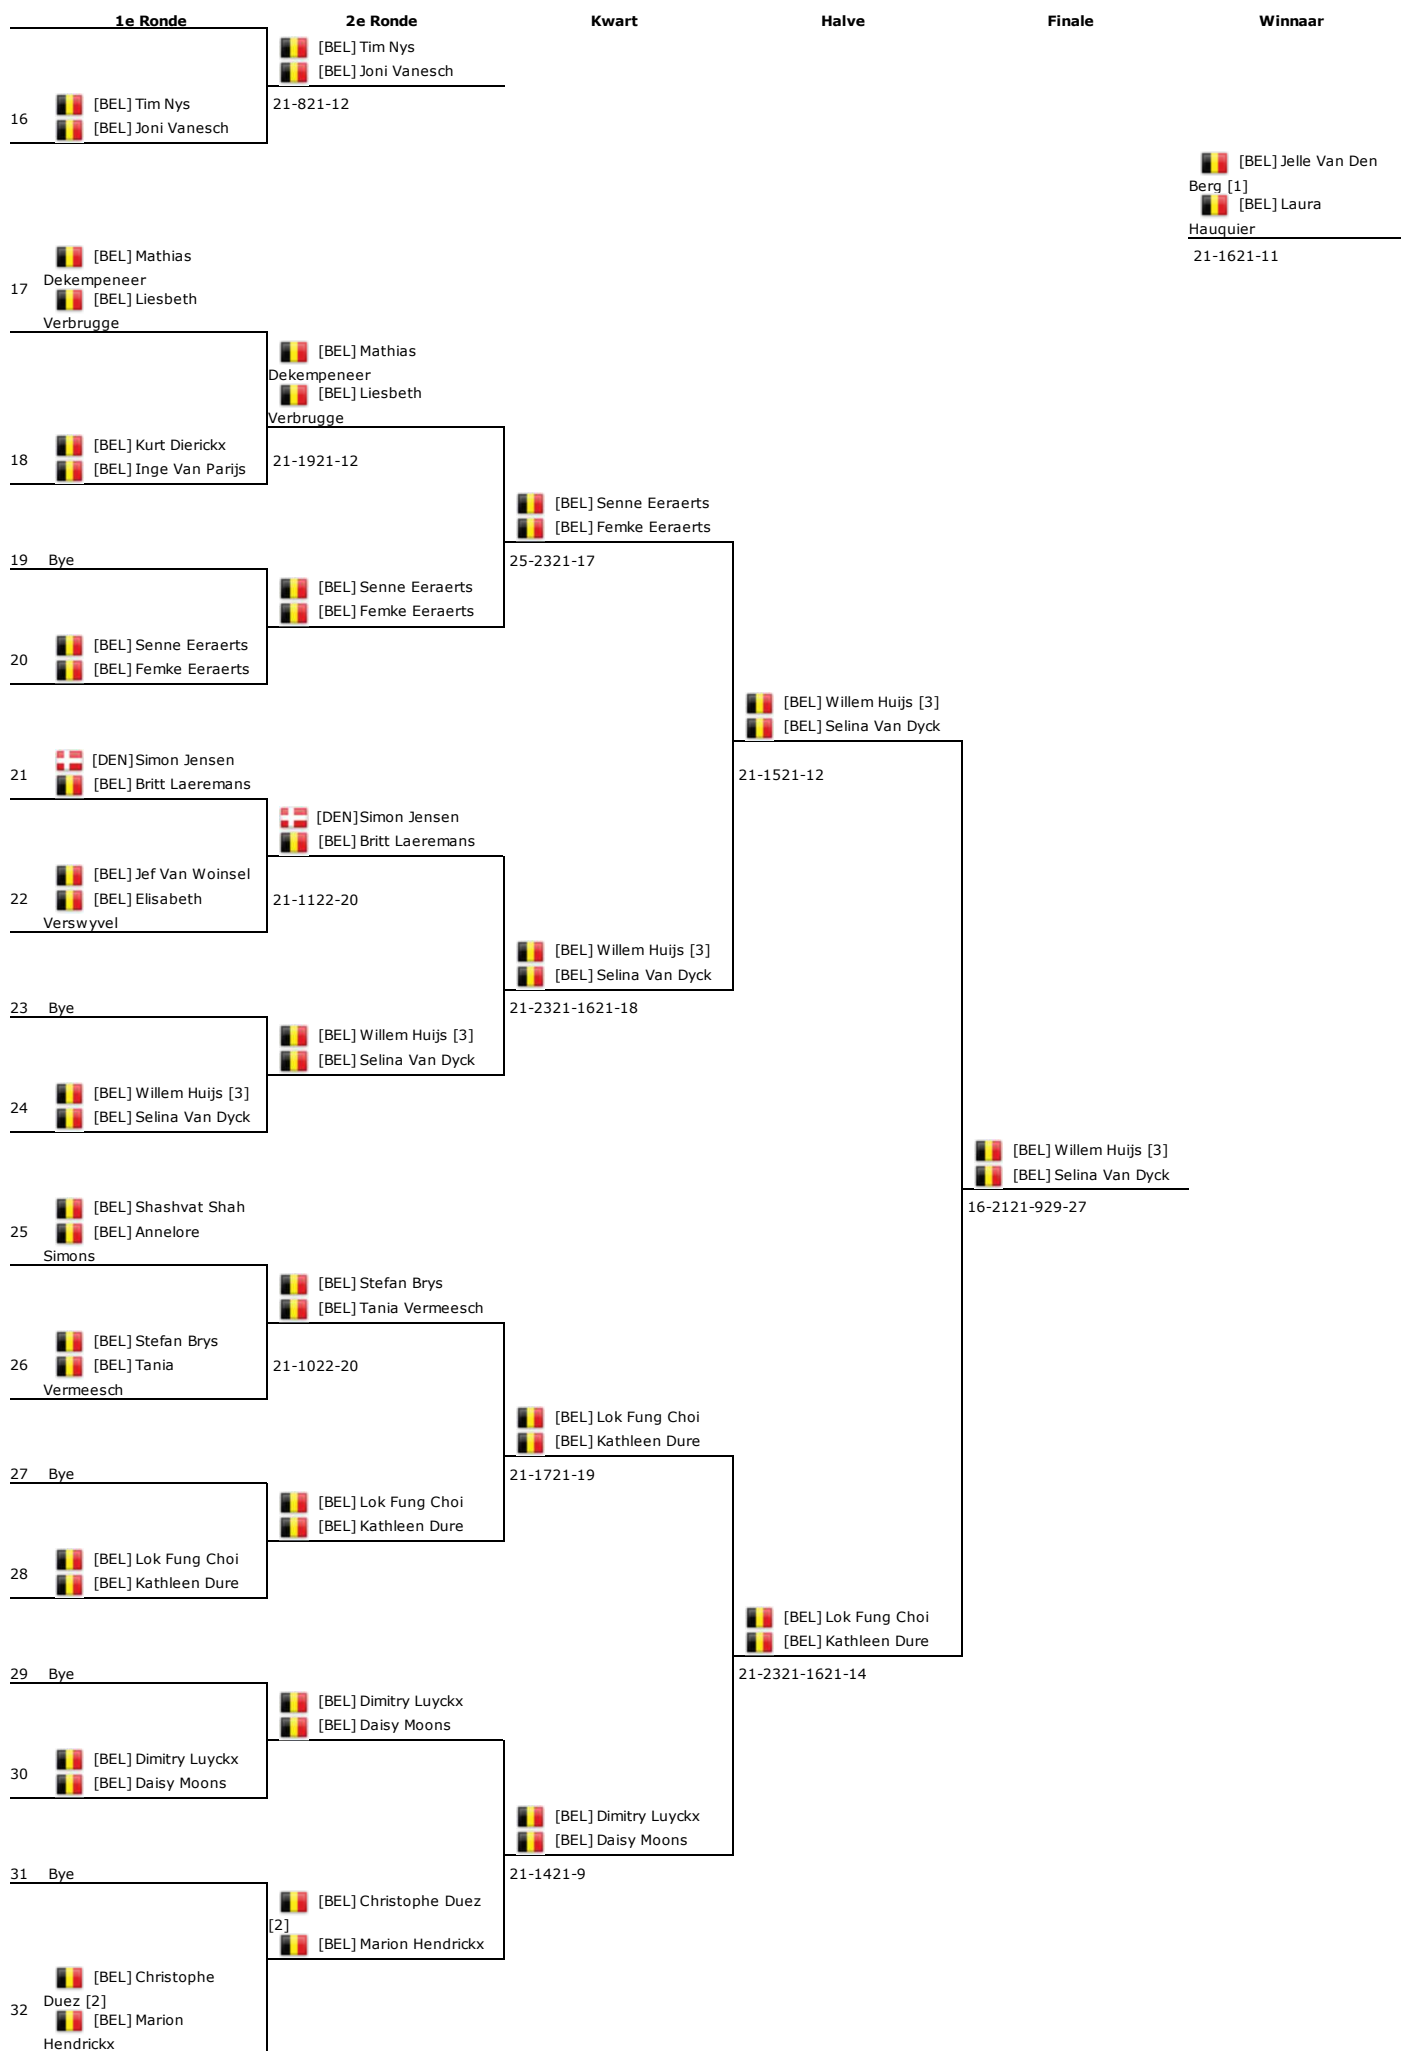

Badminton Vlaanderen - Antverpino 2014 - Algemeen

DEB1

- Favoriet maken

DEB1

	1e Ronde	Kwart	Halve	Finale	Winnaar
1	[BEL] Johanna Breyne [1]	[BEL] Johanna Breyne [1]			
2	Bye		[BEL] Soetkin Dewit		
3	[BEL] Soetkin Dewit	[BEL] Soetkin Dewit	22-2014-2121-10		
4	Bye			[BEL] Soetkin Dewit	
5	[BEL] Eva Jacobs	[BEL] Eva Jacobs		21-1921-9	
6	Bye		[BEL] Liesbeth Teuwen		
7	[BEL] Liesbeth Teuwen	[BEL] Liesbeth Teuwen	21-1021-17		
8	Bye				[BEL] Steffi Daemen
9	[BEL] Yanna Holemans	[BEL] Steffi Daemen			20-2221-1128-26
10	[BEL] Steffi Daemen	21-1321-10	[BEL] Steffi Daemen		
11	Bye		21-521-5		
12	[BEL] Margot Schoovaerts	[BEL] Margot Schoovaerts		[BEL] Steffi Daemen	
13	Bye			21-1121-16	
14	[BEL] Sarah Crauwels	[BEL] Sarah Crauwels			
15	Bye		[BEL] Kelly Scoliers [2]		
16	[BEL] Kelly Scoliers [2]	[BEL] Kelly Scoliers [2]	21-921-11		

Actuele wedstrijden van DEB1

Tijdstip		Uitslag	Duur	Baan
za 23/08/2014 10:45	Steffi Daemen [BEL] - [BEL] Yanna Holemans	21-13 21-10	0:27	Hoofd Locatie - 6
za 23/08/2014 16:00	Soetkin Dewit [BEL] - [BEL] Johanna Breyne [1]	22-20 14-21 21-10	0:44	Hoofd Locatie - 3
za 23/08/2014 16:00	Liesbeth Teuwen [BEL] - [BEL] Eva Jacobs	21-10 21-17	0:32	Hoofd Locatie - 9
za 23/08/2014 16:00	Steffi Daemen [BEL] - [BEL] Margot Schoovaerts	21-5 21-5	0:22	Hoofd Locatie - 10
za 23/08/2014 16:00	Kelly Scoliers [2] [BEL] - [BEL] Sarah Crauwels	21-9 21-11	0:27	Hoofd Locatie - 7
zo 24/08/2014 14:15	Soetkin Dewit [BEL] - [BEL] Liesbeth Teuwen	21-19 21-9	0:29	Hoofd Locatie - 11
zo 24/08/2014 14:15	Steffi Daemen [BEL] - [BEL] Kelly Scoliers [2]	21-11 21-16	0:29	Hoofd Locatie - 5
zo 24/08/2014 15:40	Steffi Daemen [BEL] - [BEL] Soetkin Dewit	20-22 21-11 28-26	0:45	Hoofd Locatie - 5

Alle wedstrijden...