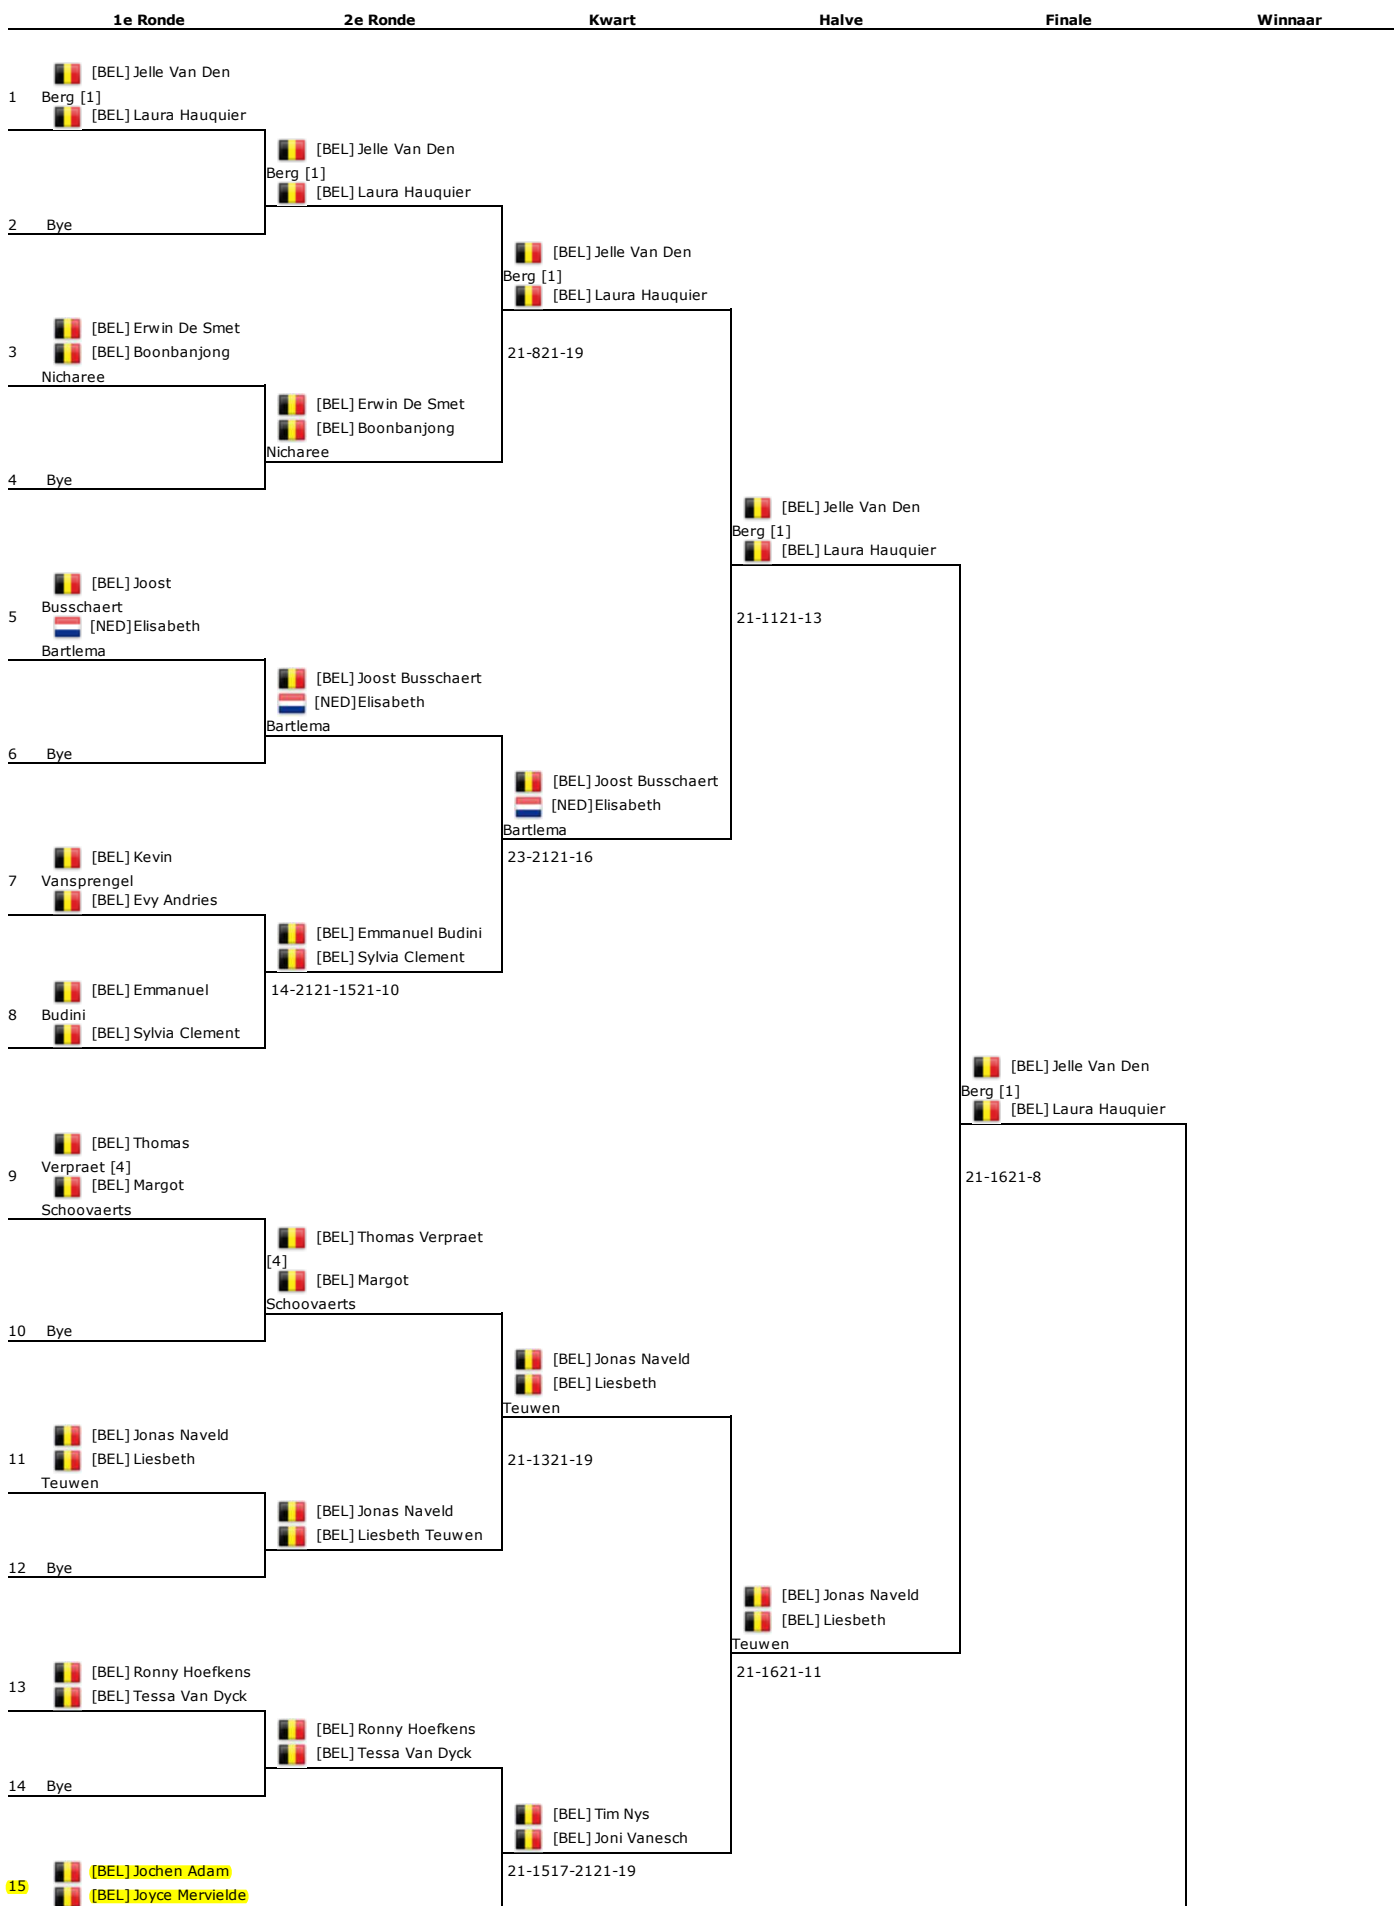

DDC1

- Favoriet maken

DDC1

	1e Ronde	Kwart	Halve	Finale	Winnaar
1	[BEL] Rosita Bracke [1] [BEL] Daisy Moons	[BEL] Rosita Bracke [1] [BEL] Daisy Moons	[BEL] Rosita Bracke [1] [BEL] Daisy Moons		
2	Bye				
3	[BEL] Famke Merckx [BEL] Lydia Vanbockryck	[BEL] Ellen Van Looveren [BEL] Leen Verbeeck	21-1721-15		
4	[BEL] Ellen Van Looveren [BEL] Leen Verbeeck	14-2121-1821-13		[BEL] Melissa Van Herck [BEL] Elisabeth Verswyvel	
5	[BEL] Laura Maebe [BEL] Joyce Mervielde	[BEL] Veerle Tierens [BEL] Laura Van Woensel		18-2121-1921-17	
6	[BEL] Veerle Tierens [BEL] Laura Van Woensel	21-1618-2121-18	[BEL] Melissa Van Herck [BEL] Elisabeth Verswyvel		
7	[BEL] Inge Van Parijs [BEL] Joke Van Wesemael	[BEL] Melissa Van Herck [BEL] Elisabeth Verswyvel	15-2125-2321-19		
8	[BEL] Melissa Van Herck [BEL] Elisabeth Verswyvel	21-1921-18			[BEL] Kristine De Cuyper [BEL] Kelly Kreydt
9	[BEL] Shauni Goethals [BEL] Lena Tuerlinckx	[BEL] Kristine De Cuyper [BEL] Kelly Kreydt		21-1521-19	
10	[BEL] Kristine De Cuyper [BEL] Kelly Kreydt	21-1421-14	[BEL] Kristine De Cuyper [BEL] Kelly Kreydt		
11	[BEL] Selina Van Dyck [BEL] Tessa Van Dyck	[BEL] Lien Geeroms [BEL] Elise Meir	21-1313-2121-18		
12	[BEL] Lien Geeroms [BEL] Elise Meir	18-2121-1621-17		[BEL] Kristine De Cuyper [BEL] Kelly Kreydt	
13	[BEL] Wendy Goemans [BEL] Sabrina Knapen			21-1821-11	
14	[NED] Elisabeth Bartlema [BEL] Nele Busschaert	[NED] Elisabeth Bartlema [BEL] Nele Busschaert	21-1221-11	[NED] Elisabeth Bartlema [BEL] Nele Busschaert	
15	[BEL] Sofie Vandersnickt [BEL] Saskia Verhaevert	[BEL] Sofie Vandersnickt [BEL] Saskia Verhaevert	21-1022-2421-12		
16	[BEL] Lynn Beyls [2] [BEL] Lucy Dedeurwaerder	18-2121-1821-15			

GDB2

- Favoriet maken

GDB2