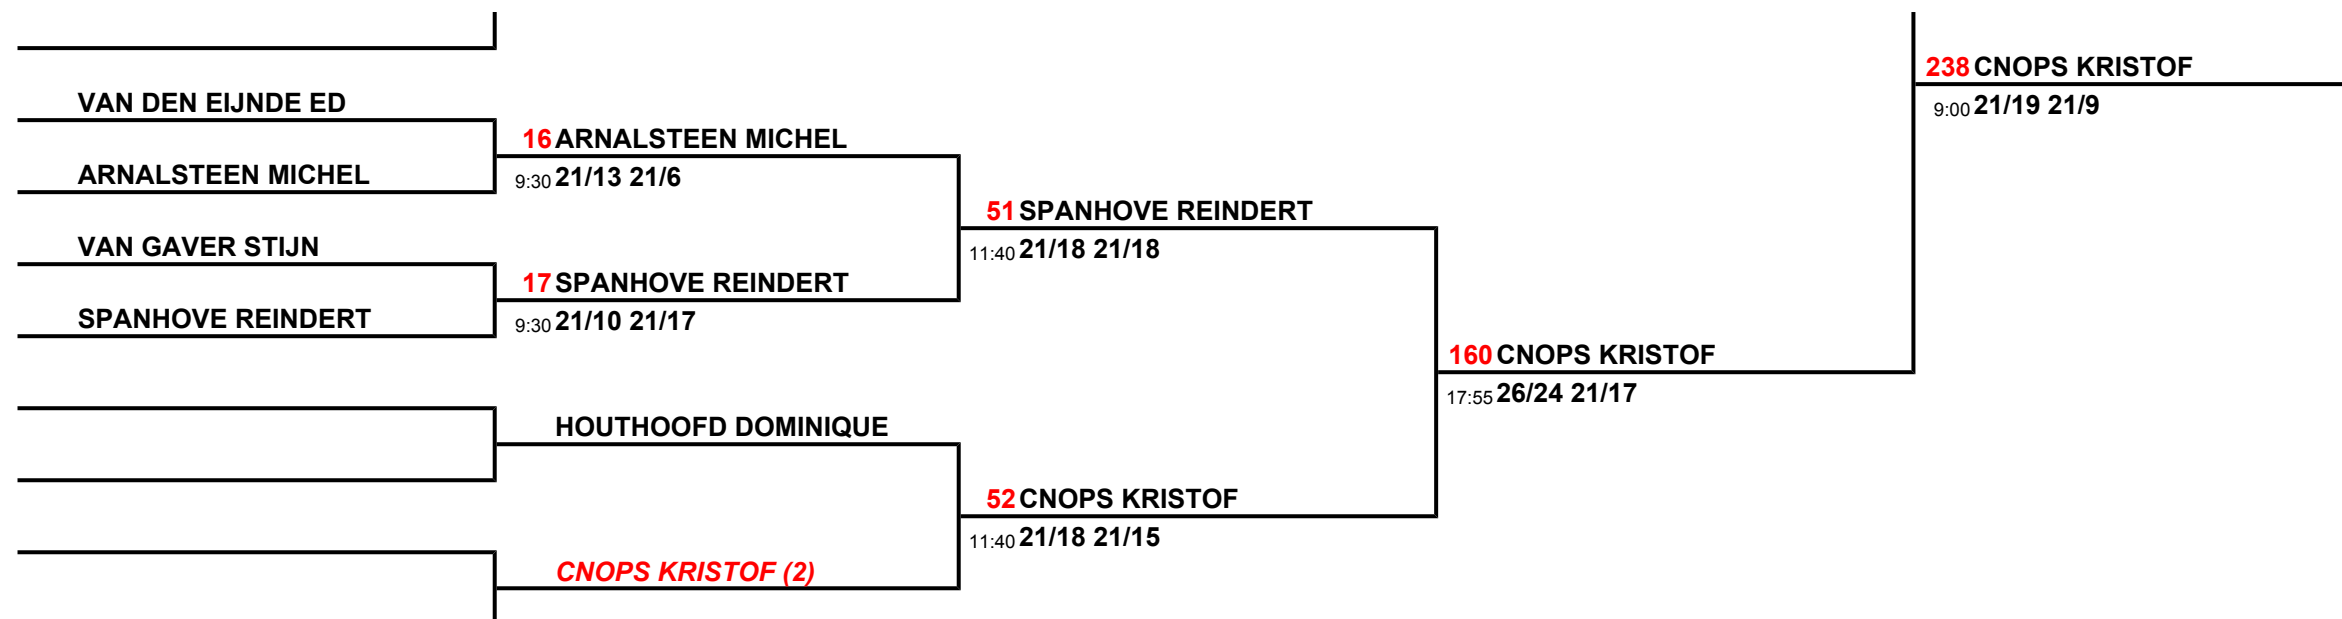

	VAN ROSSOM SAM			
MARCOEN PATRICK			156 BEAUPREZ HANNES	
LEYSSENS MICHIEL	8 LEYSSENS MICHIEL		17:55 24/22 21/13	
BEAUPREZ HANNES	9:00 21/7 21/0			
LOGIST FILIP		44 BEAUPREZ HANNES		
MOEYERSONS JONATHAN		11:10 21/11 21/19		
VAN DER SYPT JORDY	9 BEAUPREZ HANNES			
HABOUBI MOHAMAD ALI	9:00 21/19 13/21 22/20			
DEBRUYNE FLORIAN				365 DELESTINN
				16:00 21/10 21/10
	10 MOEYERSONS JONATHAN			
	9:30 20/22 21/15 21/18			
		45 MOEYERSONS JONATHAN		
		11:10 21/12 21/18		
	11 HABOUBI MOHAMAD ALI			
	9:30 W.O.			
			157 MOEYERSONS JONATHAN	
			17:55 21/18 18/21 21/16	
	KEIJZER OLAV			
		46 BONTINCK BRAM		
		11:40 15/21 21/14 21/17		
	BONTINCK BRAM (8)			
				237 ARNALSTEEN MAXIME
				9:00 21/19 21/19
	VERHASSELT NIELS			
	12 VERHASSELT NIELS			
	9:30 21/16 25/23			
		47 VERHASSELT NIELS		
		11:40 24/22 20/22 21/18		
	DE VRIEZE JOERI			
	13 DE VRIEZE JOERI			
	9:30 21/17 21/12			
			158 ARNALSTEEN MAXIME	
			17:55 16/21 21/11 21/18	
	VERLINDE PIETER JAN			
		48 ARNALSTEEN MAXIME		
		11:40 15/21 21/8 21/19		
	ARNALSTEEN MAXIME (3)			
				322 ARNALSTEEN MAXIME
				13:30 21/10 21/15
	TEMMERMAN ARNO			
	14 TEMMERMAN ARNO			
	9:30 W.O.			
		49 BRØNS THIJS		
		11:40 21/19 21/19		
	VAN MEEL YANNICK			
	15 BRØNS THIJS			
	9:30 18/21 21/17 21/16			
			159 BRØNS THIJS	
			17:55 21/18 29/27	
	JORISSEN KARL			
		50 VAN ROSSOM TOM		
		11:40 21/18 21/16		
	VAN ROSSOM TOM (5)			