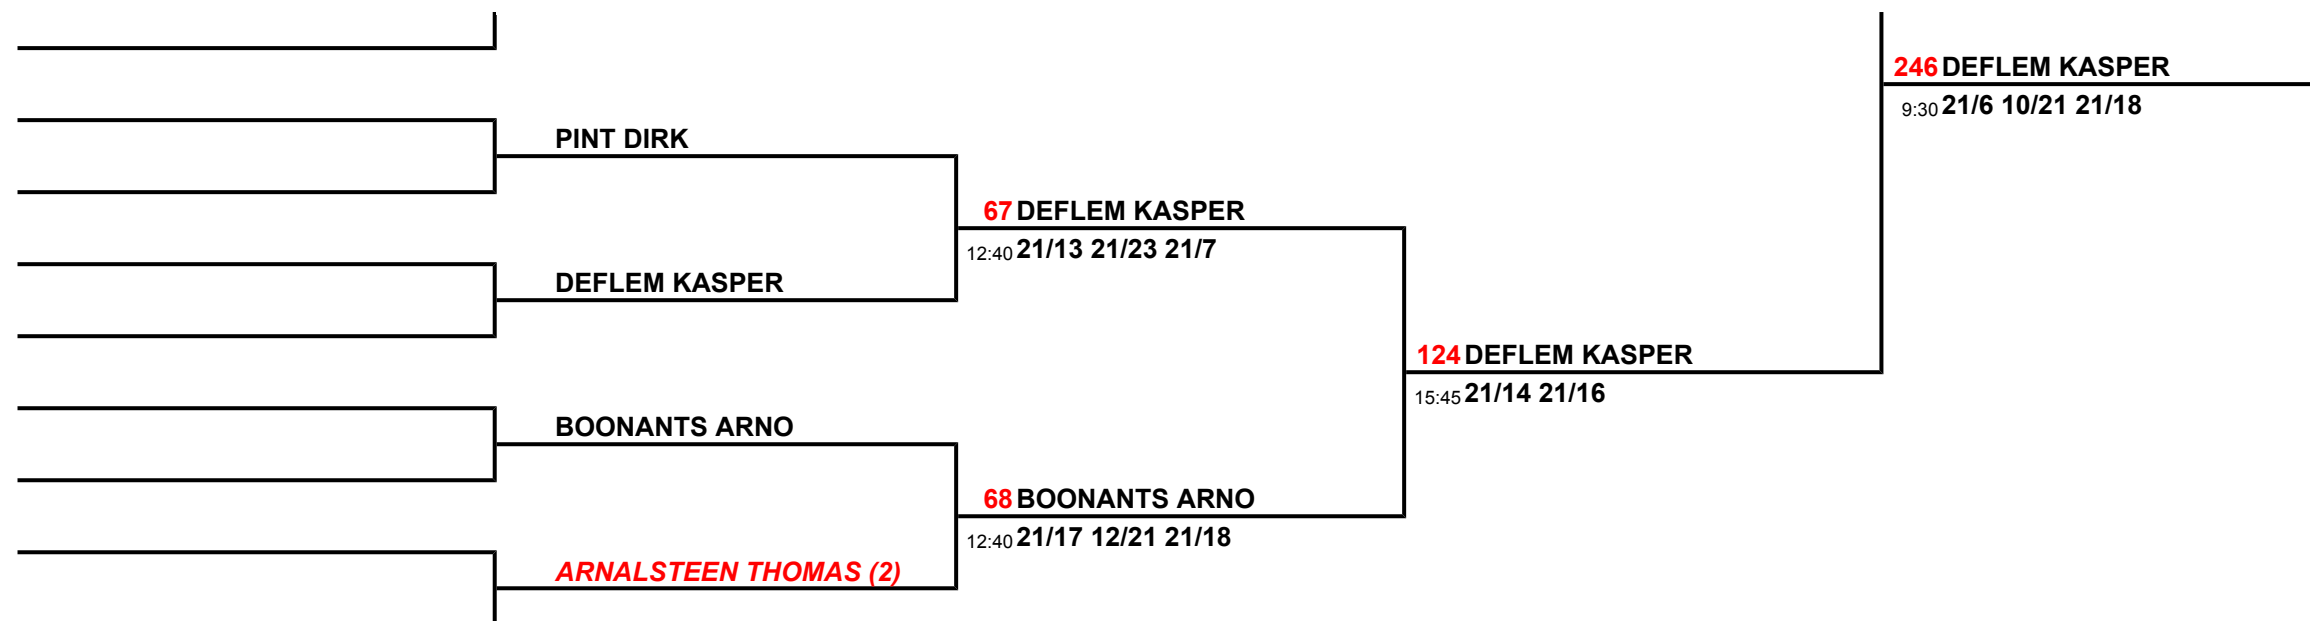

REFEREE: GUIDO