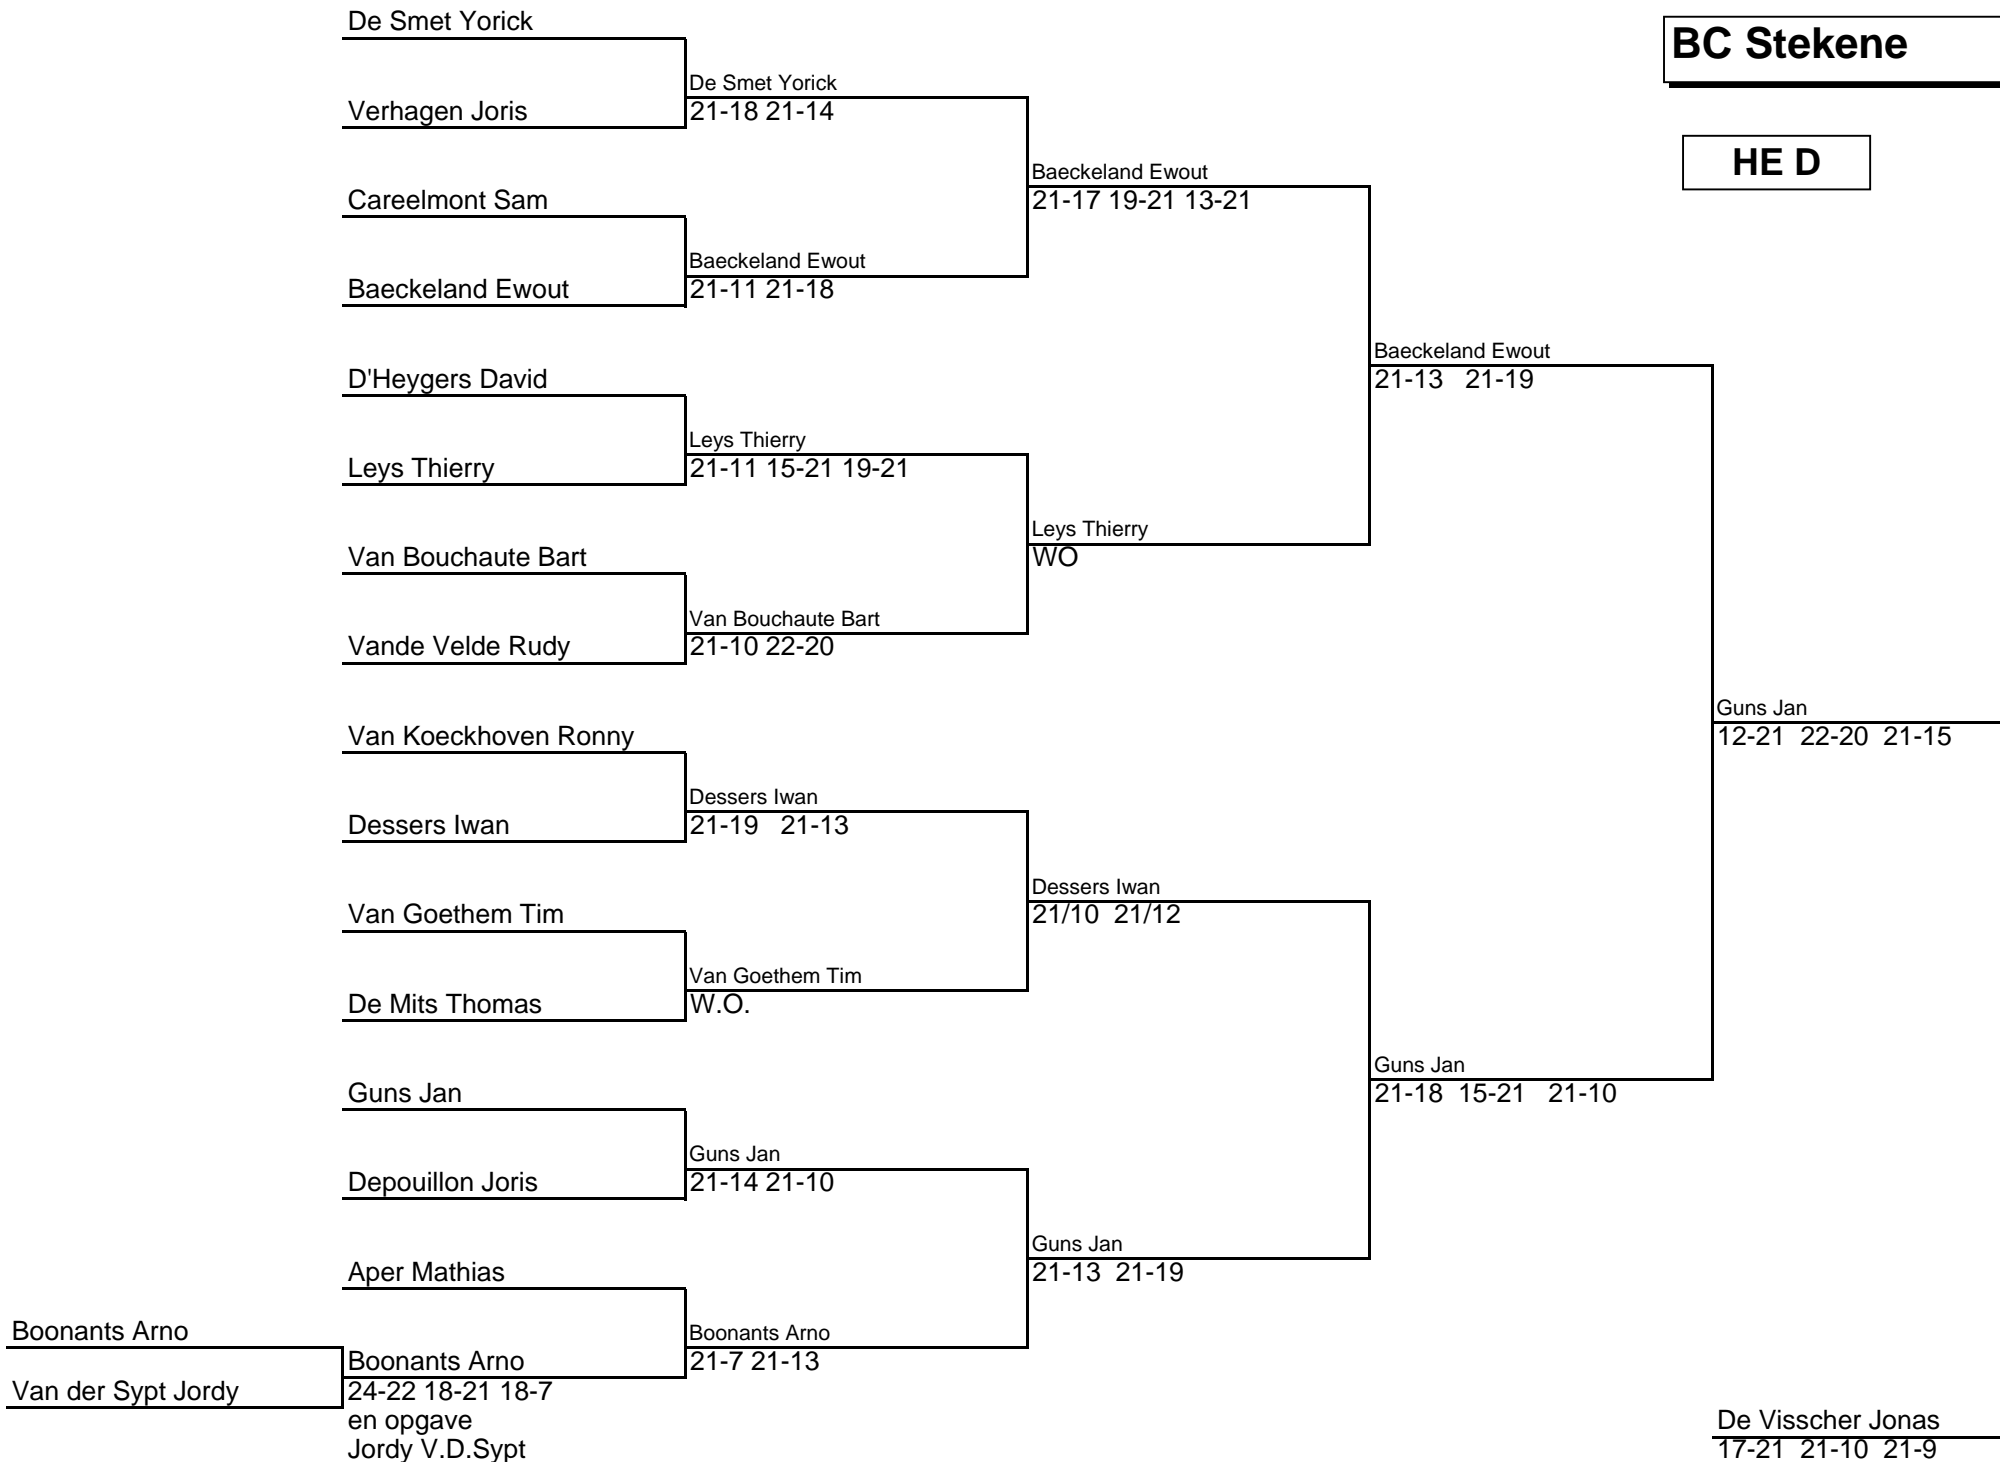

**BC Stekene**

**HE D**

Beemer Thom

De Schoenmaeker Jan

Beemer Thom  
21-18 22-20

Van den Berghe Tim

Beemer Thom  
21-19 21-12

De Visscher Jonas

De Visscher Jonas  
21-14 21-12

Bosch Hans

De Visscher Jonas  
21-13 21-4

De Wulf Johan

De Visscher Jonas  
21-16 21-10

Lekens Stijn

Lekens Stijn  
21-15 21-14

De Langhe Stijn