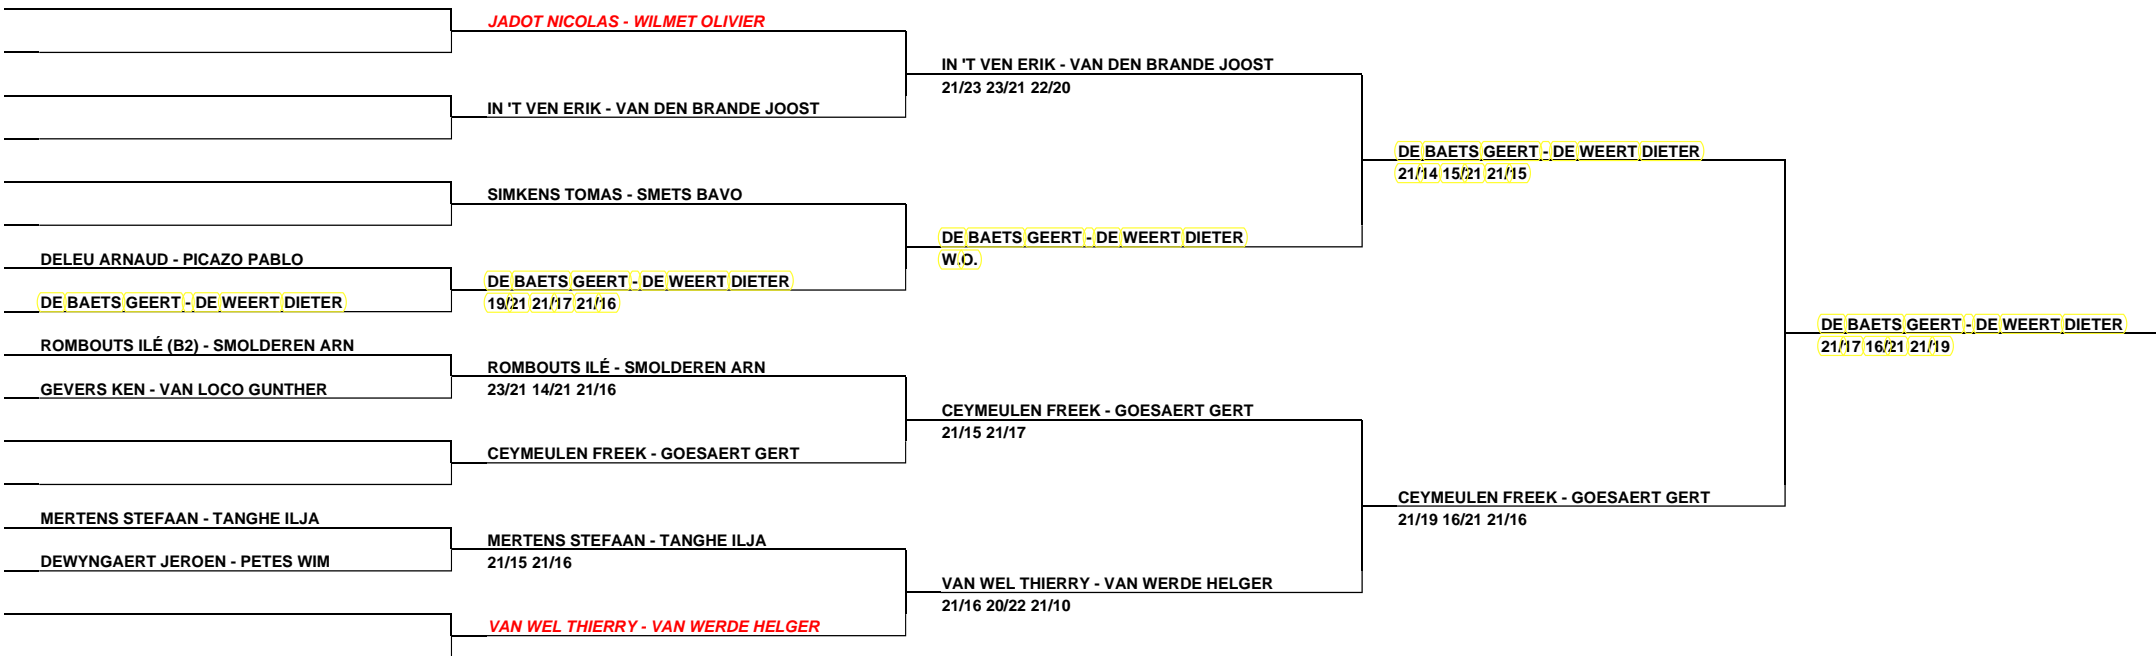

1/16 finale

1/8 finale

1/4 finale

1/2 finale

finale

winnaar

HE B1

REFEREE: GUIDO MELIS

REFEREE: GUIDO MELIS

1/4 finale

1/2 finale

finale

winnaar

GD B1

REFEREE: GUIDO MELIS