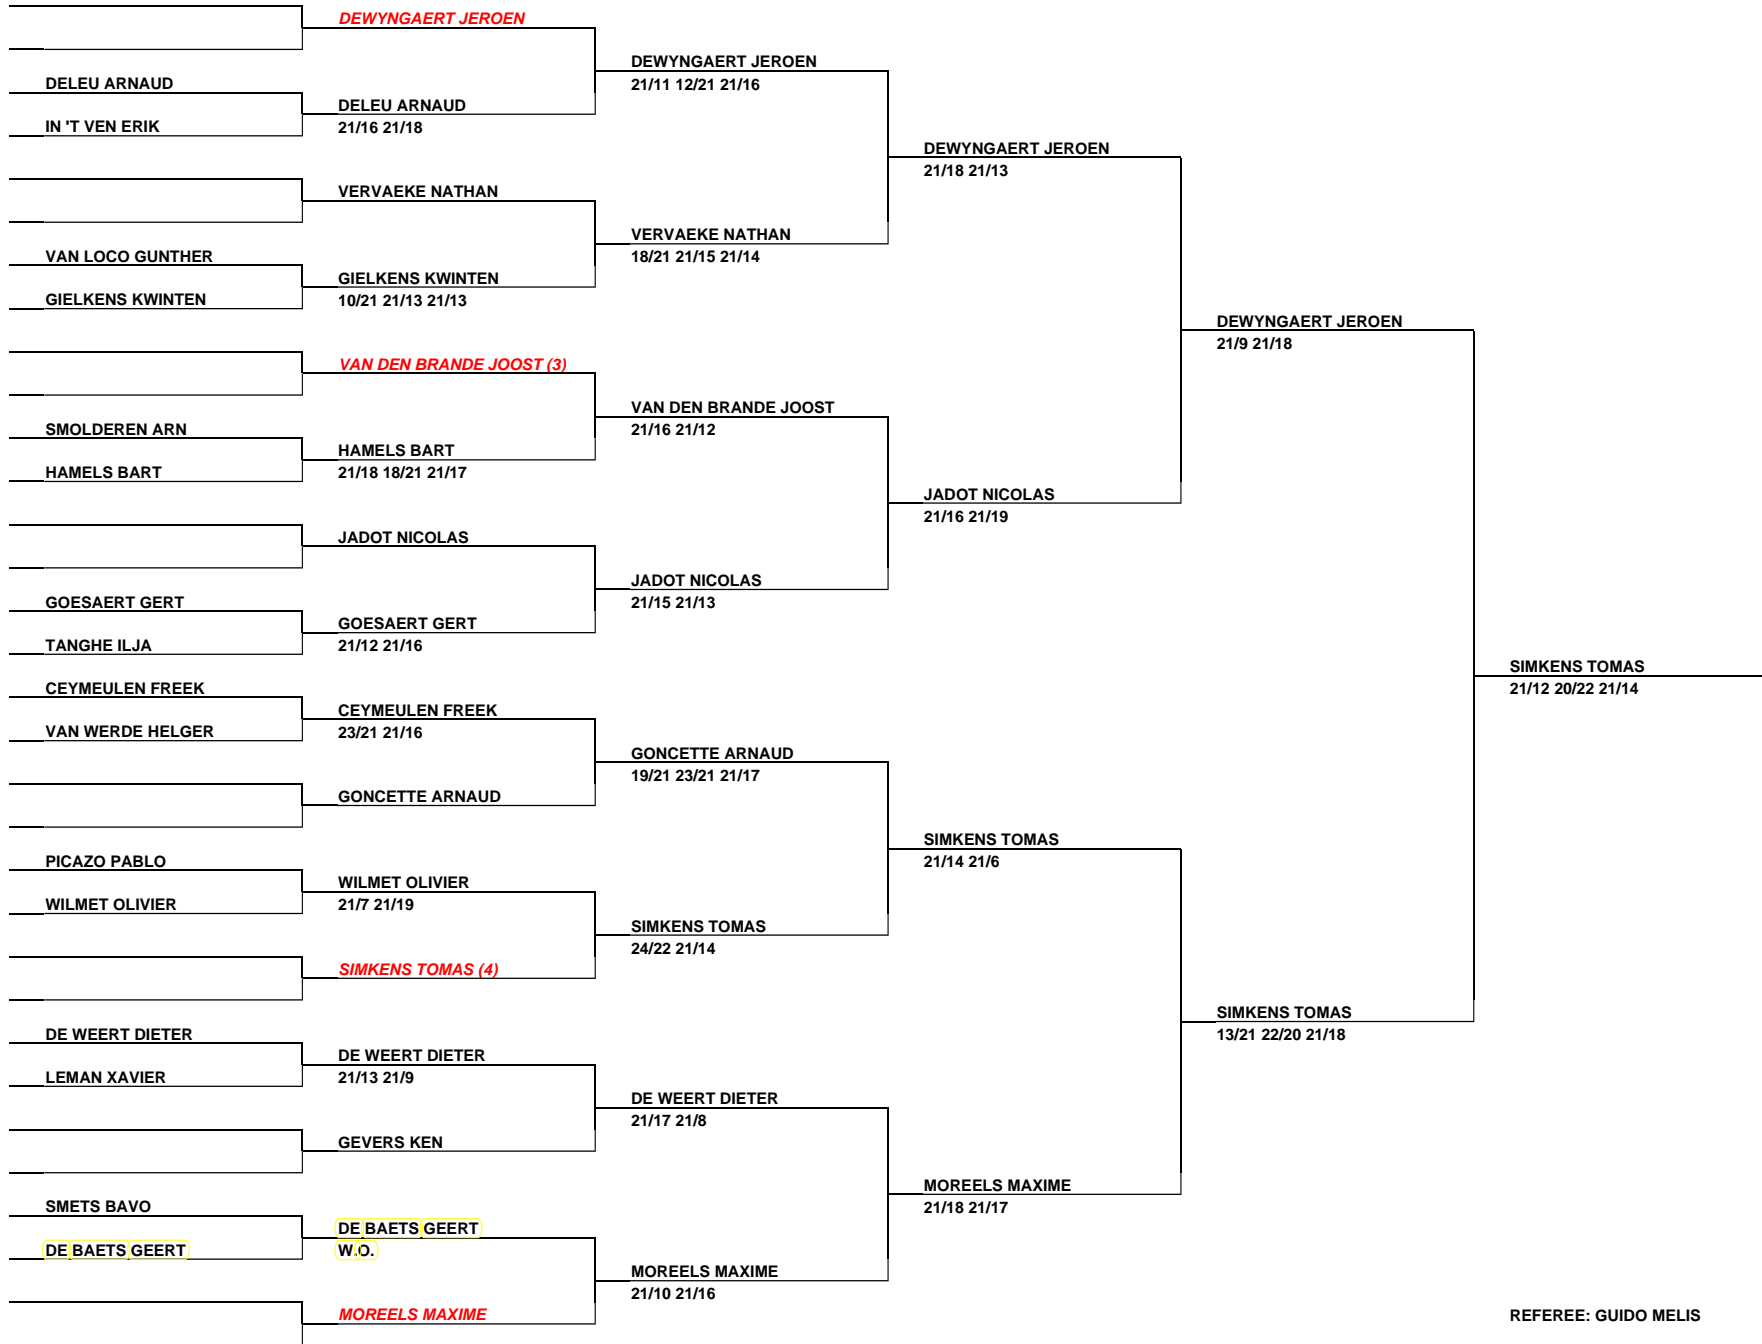

1/16 finale

1/8 finale

1/4 finale

1/2 finale

finale

winnaar

HE B1

REFEREE: GUIDO MELIS